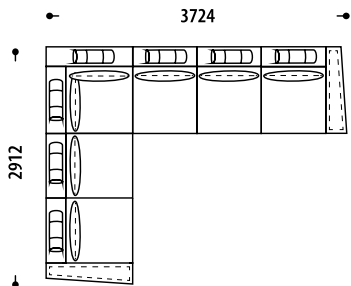

Length of seat / sleeping area (L +/-)	1Mr	L+50mm	L+100mm
		L-50mm	L-100mm
Length of seat / sleeping area (L +/-)	2Mr	L+100mm	L+200mm
		L-100mm	L-200mm
Length of seat / sleeping area (L +/-)	1MrL	L+50mm	L+100mm
		L-50mm	L-100mm
Length of seat / sleeping area (L +/-)	2MrL	L+100mm	L+200mm
		L-100mm	L-200mm
«Cartier» module Corner BP	KL / KP	-	-
«Cartier» armrest	PLM / PPM	-	-

PLM,1MrL-2MrL-KP-1MrL,PPM

PLM,1Mr-KL-2Mr,PPM

PLM,1MrL-KL-2MrL,PPM

PLM,1Mr-KL-2Mr-1Mr,PPM

PLM,1Mr-2Mr-KL-2Mr-1Mr,PPM

PLM,2Mr-KL-2Mr-1Mr,PPM

PLM,2Mr-KL-2Mr,PPM

ROSHE