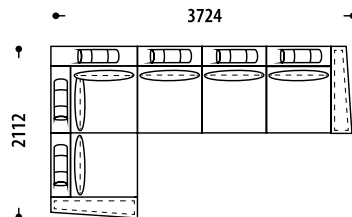

Length of seat / sleeping area (L +/-)	1Mr	L+50mm	L+100mm
		L-50mm	L-100mm
Length of seat / sleeping area (L +/-)	2Mr	L+100mm	L+200mm
		L-100mm	L-200mm
Length of seat / sleeping area (L +/-)	1MrL	L+50mm	L+100mm
		L-50mm	L-100mm
Length of seat / sleeping area (L +/-)	2MrL	L+100mm	L+200mm
		L-100mm	L-200mm
«Cartier» module Corner BP	KL / KP	-	-
«Cartier» armrest	PLM / PPM	-	-

PLM,1MrL-2MrL-KP-1MrL,PPM

PLM,1Mr-KL-2Mr,PPM

PLM,1MrL-KL-2MrL,PPM

PLM,1Mr-KL-2Mr-1Mr,PPM

PLM,1Mr-2Mr-KL-2Mr-1Mr,PPM

PLM,2Mr-KL-2Mr-1Mr,PPM

PLM,2Mr-KL-2Mr,PPM

ROSHE