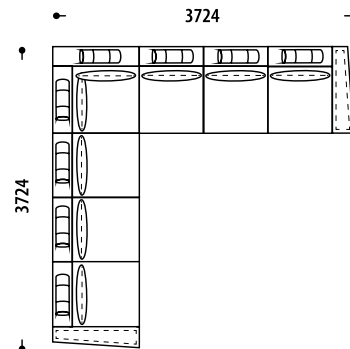

Length of seat / sleeping area (L +/-)	1Mr	L+50mm	L+100mm
		L-50mm	L-100mm
Length of seat / sleeping area (L +/-)	2Mr	L+100mm	L+200mm
		L-100mm	L-200mm
Length of seat / sleeping area (L +/-)	1MrL	L+50mm	L+100mm
		L-50mm	L-100mm
Length of seat / sleeping area (L +/-)	2MrL	L+100mm	L+200mm
		L-100mm	L-200mm
«Cartier» module Corner BP	KL / KP	-	-
«Cartier» armrest	PLM / PPM	-	-

PLM,1MrL-2MrL-KP-1MrL,PPM

PLM,1Mr-KL-2Mr,PPM

PLM,1MrL-KL-2MrL,PPM

PLM,1Mr-KL-2Mr-1Mr,PPM

PLM,1Mr-2Mr-KL-2Mr-1Mr,PPM

PLM,2Mr-KL-2Mr-1Mr,PPM

PLM,2Mr-KL-2Mr,PPM

ROSHE