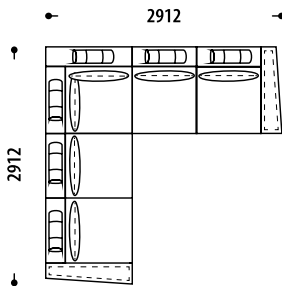

Length of seat / sleeping area (L +/-)	1Mr	L+50mm	L+100mm
		L-50mm	L-100mm
Length of seat / sleeping area (L +/-)	2Mr	L+100mm	L+200mm
		L-100mm	L-200mm
Length of seat / sleeping area (L +/-)	1MrL	L+50mm	L+100mm
		L-50mm	L-100mm
Length of seat / sleeping area (L +/-)	2MrL	L+100mm	L+200mm
		L-100mm	L-200mm
«Cartier» module Corner BP	KL / KP	-	-
«Cartier» armrest	PLM / PPM	-	-

PLM,1MrL-2MrL-KP-1MrL,PPM

PLM,1Mr-KL-2Mr,PPM

PLM,1MrL-KL-2MrL,PPM

PLM,1Mr-KL-2Mr-1Mr,PPM

PLM,1Mr-2Mr-KL-2Mr-1Mr,PPM

PLM,2Mr-KL-2Mr-1Mr,PPM

PLM,2Mr-KL-2Mr,PPM

ROSHE